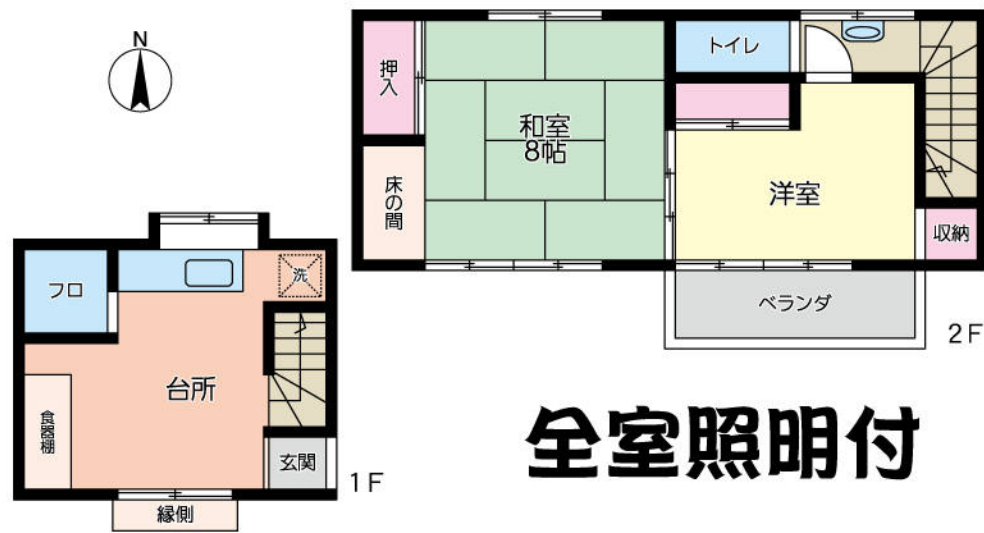

戸塚町貸家

☆**短期限定(期間応相談)**
 ☆ペット相談 ☆収納豊富
 ☆日当り良好(南向き)

戸塚駅徒歩15分

全室照明付

物件種目	貸 家		
最寄駅	戸 塚		
間取タイプ	2 D K		
賃料	89,000円		
貸賃条件	礼金なし・敷金なし		
物件所在地	横浜市戸塚区戸塚町3426		
交通	J R 東海道線「戸塚」駅徒歩15分		
建物	建物名	戸塚町ハウス	
	構造・規模	木造2階建	
	使用部分面積	1F:18.99㎡・2F:32.21㎡・合計51.2㎡	
	間取内訳	和8 洋6 DK約5.5	
築年月	1979年	契約期間	短期
管理費等	無し		
駐車場	無し		
現況	空	入居日	即
本体設備			
各戸設備	床暖房、モニタ付インターホン、食器棚、照明		
保険等	要 3,050円~/3ヶ月		
備考	※退去時クリーニング代30,000円 ※ペット相談 ※短期限定		